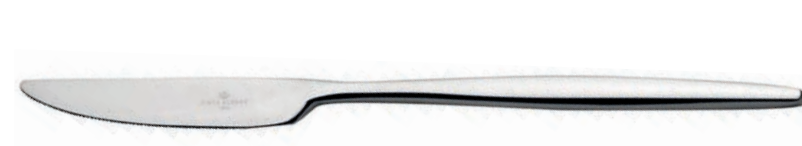

ELEGANCE

Espeçura Thickness Espesor Épaisseur
4 mm · 1/8"

ELEGANCE 27020858
Faca de Mesa
Table Knife
Cuchillo de Mesa
Couteau de Table
C 233 mm
L 9 1/8"

ELEGANCE 27007654
Garfo de Mesa
Table Fork
Tenedor de Mesa
Fourchette de Table
C 206 mm
L 8 1/8"

ELEGANCE 27007655
Colher de Mesa
Soup Spoon
Cuchara de Mesa
Cuillère à Soupe
C 209 mm
L 8 3/8"

ELEGANCE 27007660
Garfo de Peixe
Fish Fork
Tenedor de Pescado
Fourchette à Poisson
C 206 mm
L 8 1/8"

ELEGANCE 27007659
Faca de Peixe
Fish Knife
Pala Pescado
Couteau à Poisson
C 213 mm
L 8 3/8"

ELEGANCE 27007657
Garfo de Sobremesa
Dessert Fork
Tenedor de Postre
Fourchette à Dessert
C 181 mm
L 7 1/8"

ELEGANCE 27007656
Faca de Sobremesa
Dessert Knife
Cuchillo de Postre
Couteau à Dessert
C 209 mm
L 8 3/8"

ELEGANCE 27007658
Colher de Sobremesa
Dessert Spoon
Cuchara de Postre
Cuillère à Dessert
C 184 mm
L 7 1/4"

ELEGANCE 27007661
Colher de Chá
Tea Spoon
Cuchara de Té
Cuillère à Thé
C 148 mm
L 5 7/8"