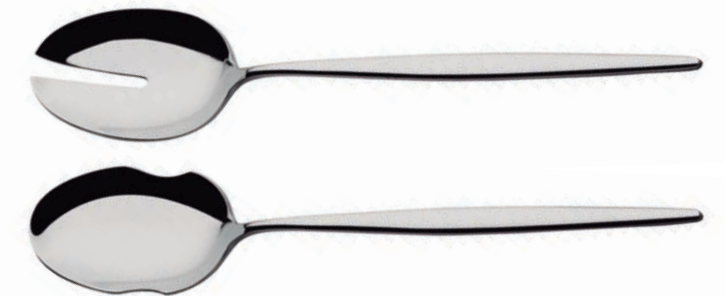

ELEGANCE 27018685
Espátula de Manteiga
Butter Knife
Pala de Mantequilla
Couteau à Beurre
C 149 mm
L 5 7/8"